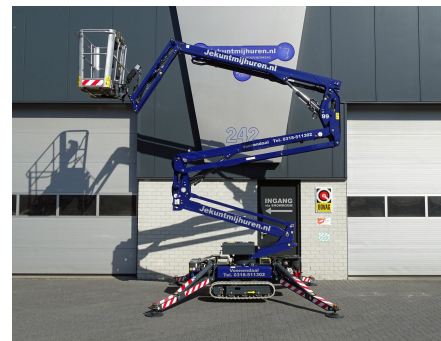

17 meter Spinhoogwerker

Technische specificaties

Max. werkhoogte	17.06 m
Reikwijdte (vanaf hart machine)	7.50 m
Platformafmeting	1.30 x 0.60 m
Eigen gewicht ±	2.230 kg
Afstempelbreedte	3.50 m
Aandrijving	Benzine/ 230V
Levering	Zowel afhalen (bij Cluistra) als aflevering op locatie
Merk	Hinowa Lightlift 17.75 Performance
Vloerhoogte	15.06 m
Knikhoogte	7.50 m
Hefvermogen max	230 kg
Transporthoogte	2.01 m
Transportlengte	4.53 m
Transportlengte (zonder werkbak)	3.91 m
Transportbreedte	1.50 m
Transportbreedte (zonder werkbak)	0.91 m
Afstandsbediening	JA
Afneembare werkbak	JA
Automatische afstempeling	JA
Non-marking rupsen	JA

Prijzen 2024 (exclusief brandstof)

1/2 dag (8.00-12.00 of 13.00-17.00)	1 dag	2 dagen	1 (werk)week	4 (werk)weken
€ 165,00	€ 190,00	€ 350,00	€ 700,00	€ 2.240,00

Bezorging

Tevens bezorging voor een bepaald tarief. (op aanvraag)

Totaalgewicht incl. aanhangwagen ± 3.000 kg

Werkdiagram z.o.z.