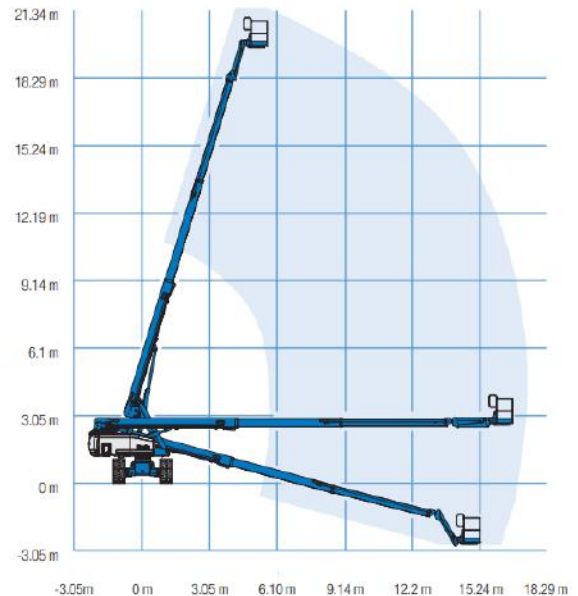

Rondweg-west 242
 3905 LV Veenendaal
 Telefoon: 0318-511302
 Mobiel: 06-51459504
 E-mail: verhuur@cluistra.com

ZELFRIJDENDE HOOGWERKER Trax TELESCOOP 22 Meter

VERHUURVOORWAARDEN per 01-01-2021 Prijs in EURO

Zelfrijdende Trax Telescoop Hoogwerker

DIESEL, Generator

Huurprijs: halve dag	320,00
eerste dag	340,00
eerste en tweede dag	560,00
week (5 dagen)	1025,00
4 weken (20 Dagen)	3.075,00

Technische specificaties:

Max. Werkhoogte	21.80 m.
Vloerhoogte	19.80 m.
Reikwijdte (vanaf hart machine)	17.10 m.
Hefvermogen	227 kg.
Eigen gewicht ±	12.500 kg.
Platformafmeting	1.83x0.76 m.
Draaibreedte (oversteek ballast)	3.70 m.
Transporthoogte	2.79 m.
Transportbreedte	2.62 m.
Transportlengte	7.65-9.45 m.