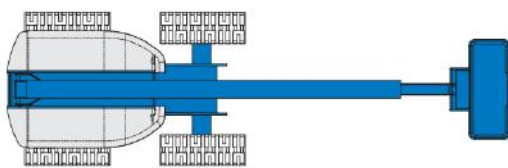

EXCLUSIEF DIESEL (AFTANKEN)

Tevens bezorging voor een bepaald tarief. (op aanvraag)

Beknopte Verhuurvoorwaarden:

1. De prijzen zijn vastgesteld op basis van 8 werkuren per etmaal, 40 werkuren per week.
2. Het gehuurde dient schoon teruggebracht te worden. Indien dit niet het geval is worden schoonmaakkosten in rekening gebracht.
3. De machines zijn niet geschikt voor straal-, grit- en spuitwerkzaamheden.
4. Alle prijzen in euro, excl. B.T.W., transport, bediening en brandstof.
5. Huurder is verantwoordelijk voor juist gebruik van de aan hem verhuurde machine.
6. Schade door onoordeelkundig gebruik is voor rekening van de huurder.
7. Huurder dient zich te legitimeren met een geldig Nederlands rijbewijs.
8. Op al onze diensten zijn onze verhuurvoorwaarden van toepassing.
9. Eventuele typfouten, prijs- en technische wijzigingen voorbehouden.