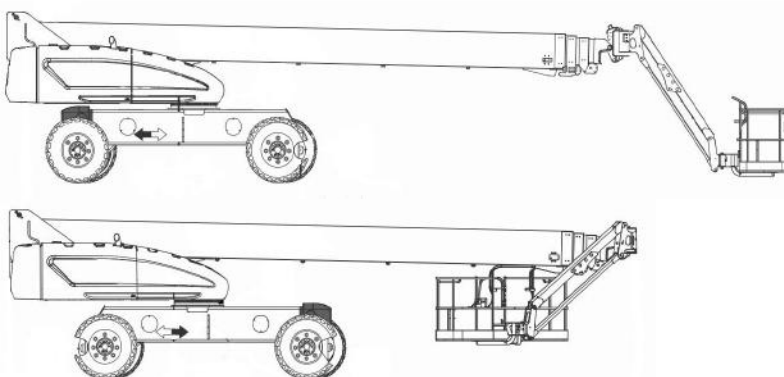

EXCLUSIEF DIESEL (AFTANKEN)

Tevens bezorging voor een bepaald tarief. (op aanvraag)

Beknpte Verhuurvoorwaarden:

1. De prijzen zijn vastgesteld op basis van 8 werkuren per etmaal, 40 werkuren per week.
2. Het gehuurde dient schoon teruggebracht te worden. Indien dit niet het geval is worden schoonmaakkosten in rekening gebracht.
3. De machines zijn niet geschikt voor straal-, grit- en spuitwerkzaamheden.
4. Alle prijzen in euro, excl. B.T.W., transport, bediening en brandstof.
5. Huurder is verantwoordelijk voor juist gebruik van de aan hem verhuurde machine.
6. Schade door onoordeelkundig gebruik is voor rekening van de huurder.
7. Huurder dient zich te legitimeren met een geldig Nederlands rijbewijs.
8. Op al onze diensten zijn onze verhuurvoorwaarden van toepassing.
9. Eventuele typefouten, prijs- en technische wijzigingen voorbehouden.