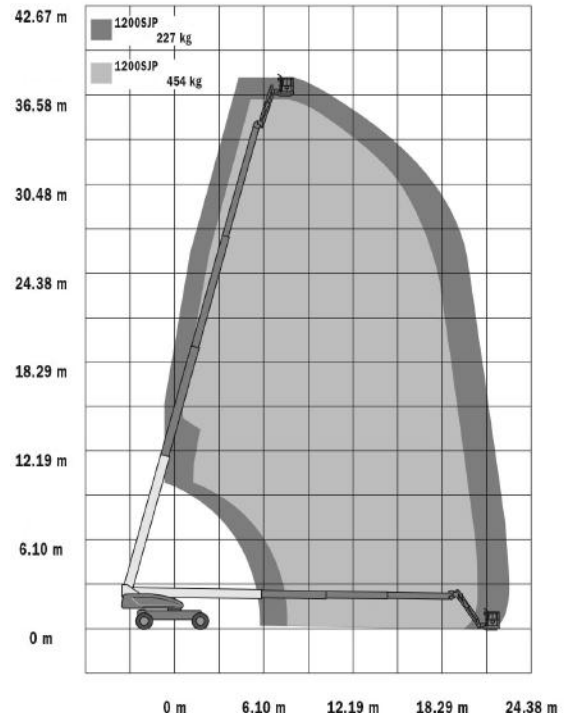

EXCLUSIEF DIESEL (AFTANKEN)

Tevens bezorging voor een bepaald tarief. (op aanvraag)

Beknpte Verhuurvoorwaarden:

1. De prijzen zijn vastgesteld op basis van 8 werkuren per etmaal, 40 werkuren per week.
2. Het gehuurde dient schoon teruggebracht te worden. Indien dit niet het geval is worden schoonmaakkosten in rekening gebracht.
3. De machines zijn niet geschikt voor straal-, grit- en spuitwerkzaamheden.
4. Alle prijzen in euro, excl. B.T.W., transport, bediening en brandstof.
5. Huurder is verantwoordelijk voor juist gebruik van de aan hem verhuurde machine.
6. Schade door onoordeelkundig gebruik is voor rekening van de huurder.
7. Huurder dient zich te legitimeren met een geldig Nederlands rijbewijs.
8. Op al onze diensten zijn onze verhuurvoorwaarden van toepassing.
9. Eventuele typefouten, prijs- en technische wijzigingen voorbehouden.