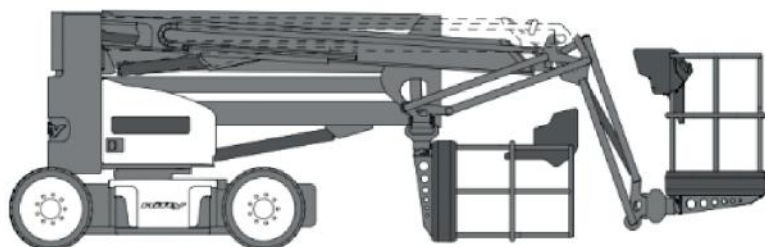

Beknopte Verhuurvoorwaarden:

1. De prijzen zijn vastgesteld op basis van 8 werkuren per etmaal, 40 werkuren per week.
2. Het gehuurde dient schoon teruggebracht te worden. Indien dit niet het geval is worden schoonmaakkosten in rekening gebracht.
3. De machines zijn niet geschikt voor straal-, grit- en spuitwerkzaamheden.
4. Alle prijzen in euro, excl. B.T.W., transport, bediening en brandstof.
5. Huurder is verantwoordelijk voor juist gebruik van de aan hem verhuurde machine.
6. Schade door onoordeelkundig gebruik is voor rekening van de huurder.
7. Huurder dient zich te legitimeren met een geldig Nederlands rijbewijs.
8. Op al onze diensten zijn onze verhuurvoorwaarden van toepassing.
9. Eventuele typefouten, prijs- en technische wijzigingen voorbehouden.

Jekuntmijhuren.nl is een initiatief van Cluistra Aanhangwagens