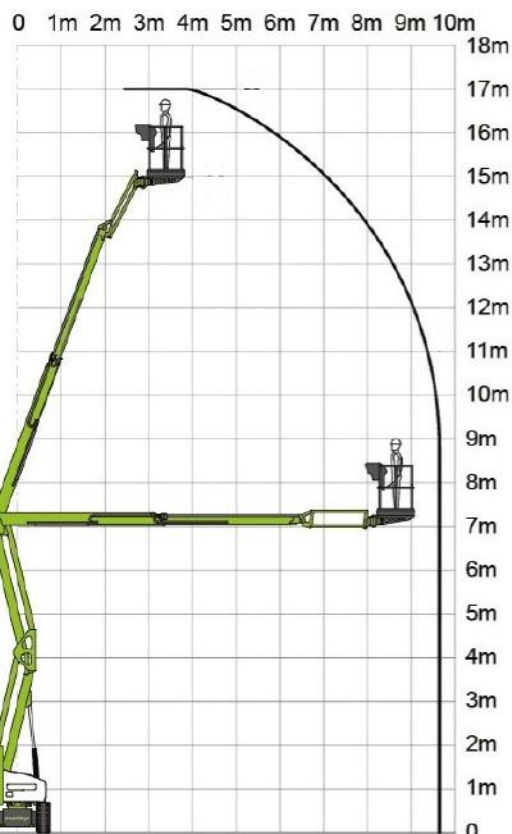

Technische specificaties:

Max. Werkhoogte	17.00 m.
Vloerhoogte	15.00 m.
Reikwijdte (vanaf hart machine)	9.70 m.
Hefvermogen	225 kg.
Eigen gewicht ±	7.660 kg.
Platformafmeting	1.50x0.80 m.
Transporthoogte	2.10 m.
Transportbreedte	1.51 m.
Transportlengte	5.10-6.50 m.