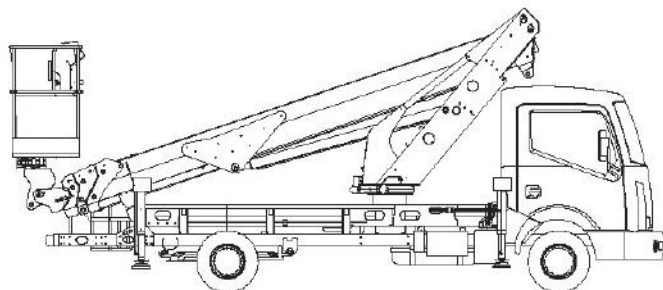

Jekuntmijhuren.nl

AANHANGWAGENS / HOOGWERKERS

VEENENDAAL 0318 - 511302

Rondweg-west 242
3905 LV Veenendaal
Telefoon: 0318-511302
Mobiel: 06-51459504
E-mail: verhuur@cluistra.com

AUTOHOOGWERKER 22 Meter

CMC PLA220

VERHUURVOORWAARDEN per 01-04-2019 Prijs in EURO

Auto Telescoop Hoogwerker

DIESEL, Auto afstempeling

Huurprijs: halve dag	200,00
eerste dag	230,00
eerste en tweede dag	430,00
week (5 dagen)	870,00
4 weken (20 Dagen)	2.610,00

Technische specificaties:

Max. Werkhoogte	22.00 m.
Vloerhoogte	21.00 m.
Reikwijdte bij 80 kg. (vanaf hart machine)	12.90 m.
Reikwijdte bij 120 kg. (vanaf hart machine)	11.00 m.
Reikwijdte bij 220 kg. (vanaf hart machine)	8.80 m.
Hefvermogen	220-80 kg.
Eigen gewicht ±	3.500 kg.
Platformafmeting	1.40x0.70 m.
Uitgestempelde breedte	3.75 m.
Uitgestempelde breedte; zijkant werkbereik	3.00 m.
Transporthoogte	2.93 m.
Transportbreedte	2.20 m.
Transportlengte	6.70 m.

Afstempeling onder de auto (2.20 m breed)

Reikwijdte bij 80 kg. (vanaf hart machine)	9.00 m.
Reikwijdte bij 120 kg. (vanaf hart machine)	8.30 m.
Reikwijdte bij 220 kg. (vanaf hart machine)	6.50 m.

EXCLUSIEF DIESEL (AFTANKEN)

B-Rijbewijs

Beknopte Verhuurvoorwaarden:

1. De prijzen zijn vastgesteld op basis van 8 werkuren per etmaal, 40 werkuren per week.
2. Het gehuurde dient schoon teruggebracht te worden. Indien dit niet het geval is worden schoonmaakkosten in rekening gebracht.
3. De machines zijn niet geschikt voor straal-, grit- en spuitwerkzaamheden.
4. Alle prijzen in euro, excl. B.T.W., transport, bediening en brandstof.
5. Huurder is verantwoordelijk voor juist gebruik van de aan hem verhuurde machine.
6. Schade door onoordeelkundig gebruik is voor rekening van de huurder.
7. Huurder dient zich te legitimeren met een geldig Nederlands rijbewijs.
8. Op al onze diensten zijn onze verhuurvoorwaarden van toepassing.
9. Eventuele typefouten, prijs- en technische wijzigingen voorbehouden.