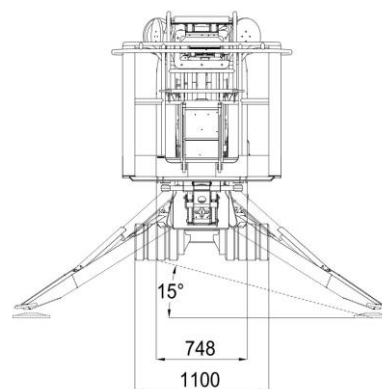

Jekuntmijhuren.nl

AANHANGWAGENS / HOOGWERKERS

VEENENDAAL 0318 - 511302

Rondweg-west 242
3905 LV Veenendaal
Telefoon: 0318-511302
Mobiel: 06-51459504
E-mail: verhuur@cluistra.com

SPINHOOGWERKER 15 Meter

VERHUURVOORWAARDEN per 01-05-2018 Prijs in EURO

Mini knikschuifarm hoogwerker op rups

230V / BENZINE

Huurprijs: halve dag	135,00
eerste dag	150,00
eerste en tweede dag	275,00
week (5 dagen)	550,00
4 weken (20 Dagen)	1.650,00

Technische specificaties:

Max. Werkhoogte	15.40 m.
Vloerhoogte	13.40 m.
Reikwijdte (vanaf hart machine)	6.60 m.
Hefvermogen	230 kg.
Eigen gewicht ±	1.950 kg.
Platformafmeting	1.30x0.60 m.
Uitgestempelde breedte	3.50 m.
Transporthoogte	2.00 m.
Transportbreedte	1.50 m.
Transportbreedte zonder werkbak	0.81 m.
Transportlengte	4.03 m.
Transportlengte zonder werkbak	3.41 m.

EXCLUSIEF BENZINE (AFTANKEN)

Voor het transport van deze spinhoogwerkers hebben wij een bijbehorende, speciale aanhangwagen. Deze is erbij te huren; € 25,- en week € 65,-

Totaal gewicht ± (hoogwerker+aanhangwagen) 2.800 kg.

Tevens bezorging voor een bepaald tarief. (op aanvraag)

Beknopte Verhuurvoorwaarden:

1. De prijzen zijn vastgesteld op basis van 8 werkuren per etmaal, 40 werkuren per week.
2. Het gehuurde dient schoon teruggebracht te worden. Indien dit niet het geval is worden schoonmaakkosten in rekening gebracht.
3. De machines zijn niet geschikt voor straal-, grit- en spuitwerkzaamheden.
4. Alle prijzen in euro, excl. B.T.W., transport, bediening en brandstof.
5. Huurder is verantwoordelijk voor juist gebruik van de aan hem verhuurde machine.
6. Schade door onoordeelkundig gebruik is voor rekening van de huurder.
7. Huurder dient zich te legitimeren met een geldig Nederlands rijbewijs.
8. Op al onze diensten zijn onze verhuurvoorwaarden van toepassing.
9. Eventuele typfouten, prijs- en technische wijzigingen voorbehouden.

Jekuntmijhuren.nl is een initiatief van Cluistra Aanhangwagens