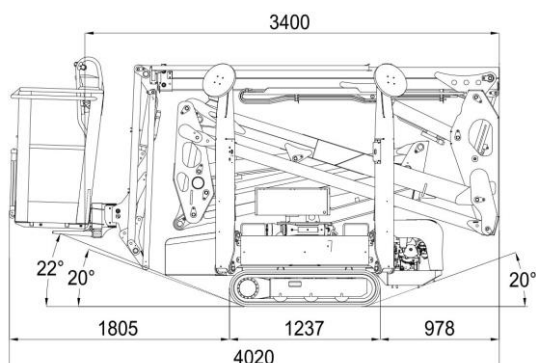

Jekuntmijhuren.nl

AANHANGWAGENS / HOOGWERKERS

VEENENDAAL 0318 - 511302

Rondweg-west 242
3905 LV Veenendaal
Telefoon: 0318-511302
Mobiel: 06-51459504
E-mail: verhuur@cluistra.com

SPINHOOGWERKER 15 Meter

VERHUURVOORWAARDEN per 01-05-2018 Prijs in EURO

Mini knikschuifarm hoogwerker op rups

230V / BENZINE

Huurprijs: halve dag	135,00
eerste dag	150,00
eerste en tweede dag	275,00
week (5 dagen)	550,00
4 weken (20 Dagen)	1.650,00

Technische specificaties:

Max. Werkhoogte	15.40 m.
Vloerhoogte	13.40 m.
Reikwijdte (vanaf hart machine)	6.60 m.
Hefvermogen	230 kg.
Eigen gewicht ±	1.950 kg.
Platformafmeting	1.30x0.60 m.
Uitgestempelde breedte	3.50 m.
Transporthoogte	2.00 m.
Transportbreedte	1.50 m.
Transportbreedte zonder werkbak	0.81 m.
Transportlengte	4.03 m.
Transportlengte zonder werkbak	3.41 m.

EXCLUSIEF BENZINE (AFTANKEN)

Voor het transport van deze spinhoogwerkers hebben wij een bijbehorende, speciale aanhangwagen. Deze is erbij te huren; € 25,- en week € 65,-

Totaal gewicht ± (hoogwerker+aanhangwagen) 2.800 kg.

Tevens bezorging voor een bepaald tarief. (op aanvraag)

Beknopte Verhuurvoorwaarden:

1. De prijzen zijn vastgesteld op basis van 8 werkuren per etmaal, 40 werkuren per week.
2. Het gehuurde dient schoon teruggebracht te worden. Indien dit niet het geval is worden schoonmaakkosten in rekening gebracht.
3. De machines zijn niet geschikt voor straal-, grit- en spuitwerkzaamheden.
4. Alle prijzen in euro, excl. B.T.W., transport, bediening en brandstof.
5. Huurder is verantwoordelijk voor juist gebruik van de aan hem verhuurde machine.
6. Schade door onoordeelkundig gebruik is voor rekening van de huurder.
7. Huurder dient zich te legitimeren met een geldig Nederlands rijbewijs.
8. Op al onze diensten zijn onze verhuurvoorwaarden van toepassing.
9. Eventuele typfouten, prijs- en technische wijzigingen voorbehouden.

Jekuntmijhuren.nl is een initiatief van Cluistra Aanhangwagens