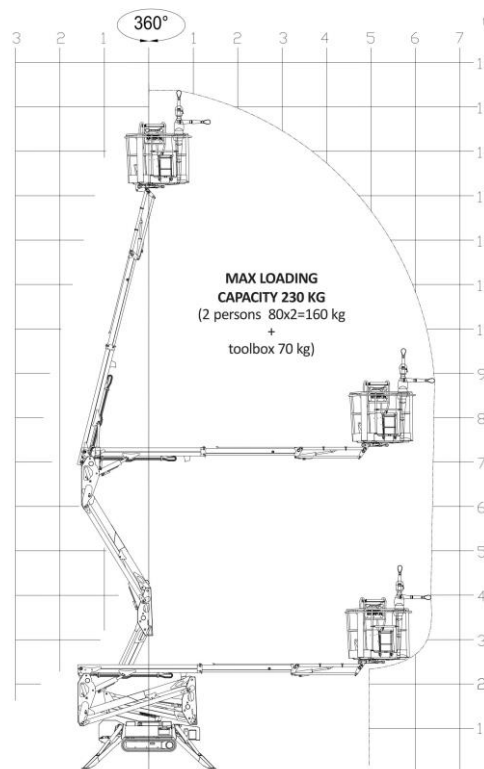

Jekuntmijhuren.nl

AANHANGWAGENS / HOOGWERKERS

VEENENDAAL 0318 - 511302

Rondweg-west 242
3905 LV Veenendaal
Telefoon: 0318-511302
Mobiel: 06-51459504
E-mail: verhuur@cluistra.com

SPINHOOGWERKER 15 Meter

VERHUURVOORWAARDEN per 01-05-2018 Prijs in EURO

Mini knikschuifarm hoogwerker op rups

230V / BENZINE

Huurprijs: halve dag	135,00
eerste dag	150,00
eerste en tweede dag	275,00
week (5 dagen)	550,00
4 weken (20 Dagen)	1.650,00

Technische specificaties:

Max. Werkhoogte	15.40 m.
Vloerhoogte	13.40 m.
Reikwijdte (vanaf hart machine)	6.60 m.
Hefvermogen	230 kg.
Eigen gewicht ±	1.950 kg.
Platformafmeting	1.30x0.60 m.
Uitgestempelde breedte	3.50 m.
Transporthoogte	2.00 m.
Transportbreedte	1.50 m.
Transportbreedte zonder werkbak	0.81 m.
Transportlengte	4.03 m.
Transportlengte zonder werkbak	3.41 m.

EXCLUSIEF BENZINE (AFTANKEN)

Voor het transport van deze spinhoogwerkers hebben wij een bijbehorende, speciale aanhangwagen. Deze is erbij te huren; € 25,- en week € 65,-

Totaal gewicht ± (hoogwerker+aanhangwagen) 2.800 kg.

Tevens bezorging voor een bepaald tarief. (op aanvraag)

Beknopte Verhuurvoorwaarden:

1. De prijzen zijn vastgesteld op basis van 8 werkuren per etmaal, 40 werkuren per week.
2. Het gehuurde dient schoon teruggebracht te worden. Indien dit niet het geval is worden schoonmaakkosten in rekening gebracht.
3. De machines zijn niet geschikt voor straal-, grit- en spuitwerkzaamheden.
4. Alle prijzen in euro, excl. B.T.W., transport, bediening en brandstof.
5. Huurder is verantwoordelijk voor juist gebruik van de aan hem verhuurde machine.
6. Schade door onoordeelkundig gebruik is voor rekening van de huurder.
7. Huurder dient zich te legitimeren met een geldig Nederlands rijbewijs.
8. Op al onze diensten zijn onze verhuurvoorwaarden van toepassing.
9. Eventuele typfouten, prijs- en technische wijzigingen voorbehouden.

Jekuntmijhuren.nl is een initiatief van Cluistra Aanhangwagens