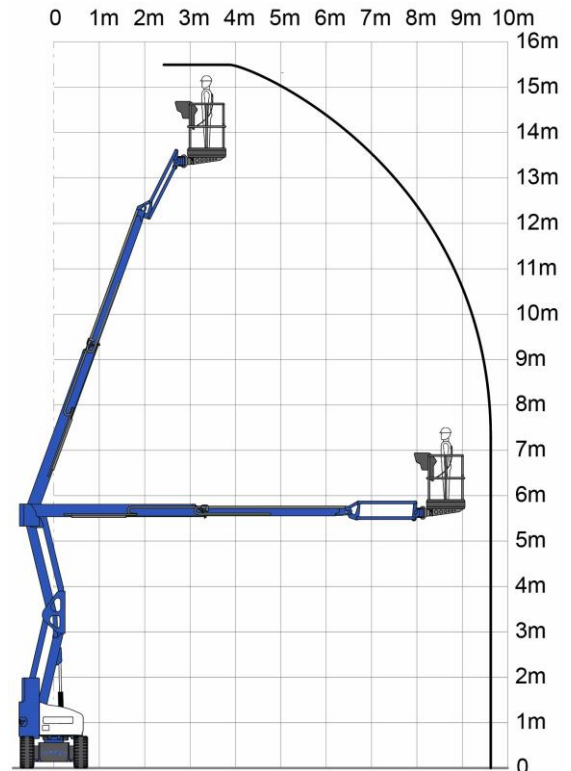

#### ACCU

Huurprijs: halve dag	<b>175,00</b>
eerste dag	<b>190,00</b>
eerste en tweede dag	<b>315,00</b>
week (5 dagen)	<b>580,00</b>
4 weken (20 Dagen)	<b>1.740,00</b>

Technische specificaties:

<b>Max. Werkhoogte</b>	<b>15.50 m.</b>
Vloerhoogte	13.50 m.
Reikwijdte ( vanaf hart machine )	9.70 m.
Hefvermogen	225 kg.
Eigen gewicht ±	7.250 kg.
Platformafmeting	1.50x0.80 m.
Transporthoogte	2.10 m.
Transportbreedte	1.51 m.
Transportlengte	4.98-6.50 m.