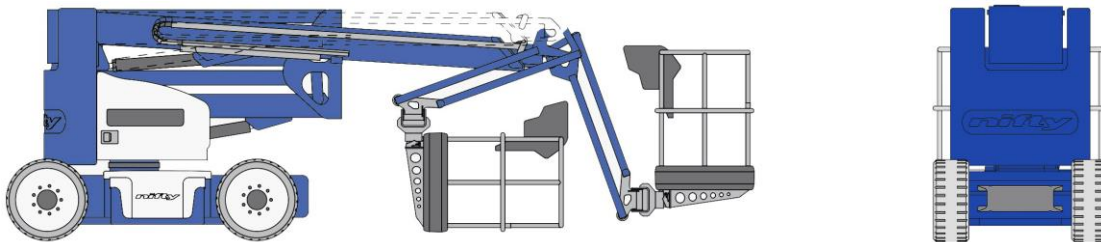

Beknopte Verhuurvoorwaarden:

1. De prijzen zijn vastgesteld op basis van 8 werkuren per etmaal, 40 werkuren per week.
2. Het gehuurde dient schoon teruggebracht te worden. Indien dit niet het geval is worden schoonmaakkosten in rekening gebracht.
3. De machines zijn niet geschikt voor straal-, grit- en spuitwerkzaamheden.
4. Alle prijzen in euro, excl. B.T.W., transport, bediening en brandstof.
5. Huurder is verantwoordelijk voor juist gebruik van de aan hem verhuurde machine.
6. Schade door onoordeelkundig gebruik is voor rekening van de huurder.
7. Huurder dient zich te legitimeren met een geldig Nederlands rijbewijs.
8. Op al onze diensten zijn onze verhuurvoorwaarden van toepassing.
9. Eventuele tyf fouten, prijs- en technische wijzigingen voorbehouden.