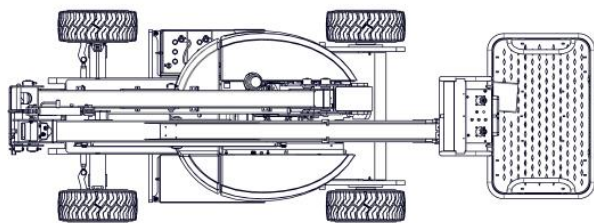

Beknpte Verhuurvoorwaarden:

1. De prijzen zijn vastgesteld op basis van 8 werkuren per etmaal, 40 werkuren per week.
2. Het gehuurde dient schoon teruggebracht te worden. Indien dit niet het geval is worden schoonmaakkosten in rekening gebracht.
3. De machines zijn niet geschikt voor straal-, grit- en spuitwerkzaamheden.
4. Alle prijzen in euro, excl. B.T.W., transport, bediening en brandstof.
5. Huurder is verantwoordelijk voor juist gebruik van de aan hem verhuurde machine.
6. Schade door onoordeelkundig gebruik is voor rekening van de huurder.
7. Huurder dient zich te legitimeren met een geldig Nederlands rijbewijs.
8. Op al onze diensten zijn onze verhuurvoorwaarden van toepassing.
9. Eventuele typfouten, prijs- en technische wijzigingen voorbehouden.