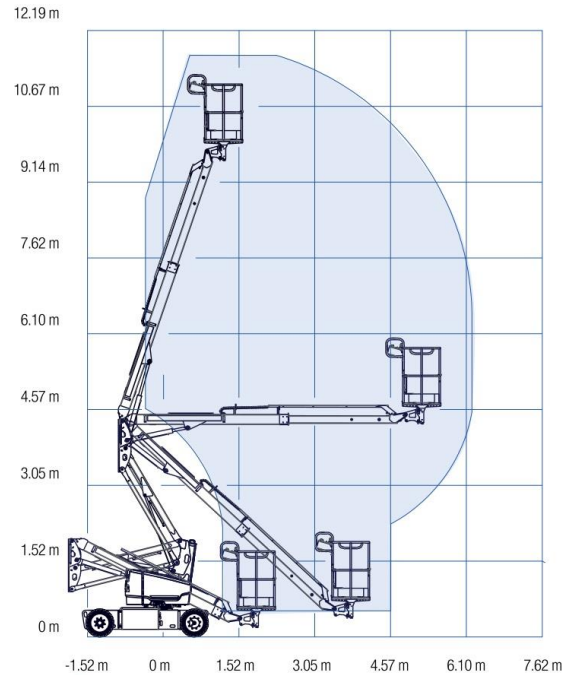

#### Max. Werkhoogte

Max. Werkhoogte	<b>12.00 m.</b>
Vloerhoogte	10.00 m.
Reikwijdte ( vanaf hart machine )	6.10 m.
Hefvermogen	200 kg.
Eigen gewicht ±	3.670 kg.
Platformafmeting	1.16x0.76 m.
Transporthoogte	1.99 m.
Transportbreedte	1.53 m.
Transportlengte	4.18 m.