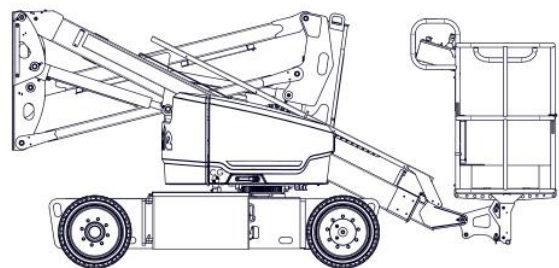

Beknpte Verhuurvoorwaarden:

1. De prijzen zijn vastgesteld op basis van 8 werkuren per etmaal, 40 werkuren per week.
2. Het gehuurde dient schoon teruggebracht te worden. Indien dit niet het geval is worden schoonmaakkosten in rekening gebracht.
3. De machines zijn niet geschikt voor straal-, grit- en spuitwerkzaamheden.
4. Alle prijzen in euro, excl. B.T.W., transport, bediening en brandstof.
5. Huurder is verantwoordelijk voor juist gebruik van de aan hem verhuurde machine.
6. Schade door onoordeelkundig gebruik is voor rekening van de huurder.
7. Huurder dient zich te legitimeren met een geldig Nederlands rijbewijs.
8. Op al onze diensten zijn onze verhuurvoorwaarden van toepassing.
9. Eventuele typfouten, prijs- en technische wijzigingen voorbehouden.