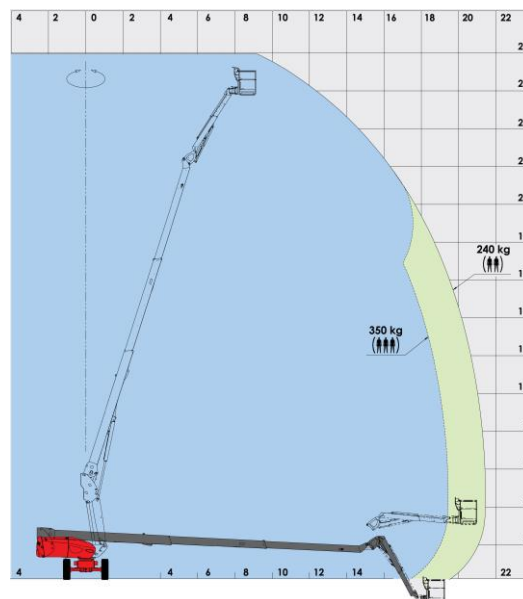

Rondweg-west 242
3905 LV Veenendaal
Telefoon: 0318-511302
Mobiel: 06-51459504
E-mail: verhuur@cluistra.com

ZELFRIJDENDE HOOGWERKER 4x4 TELESCOOP 28 Meter

VERHUURVOORWAARDEN per 19-08-2016 Prijs in EURO

Zelfrijdende 4x4 Telescoop Hoogwerker

DIESEL, Generator, 4-wiel besturing

Huurprijs: halve dag	360,00
eerste dag	380,00
eerste en tweede dag	630,00
week (5 dagen)	1.160,00
4 weken (20 Dagen)	3.480,00

Technische specificaties:

Max. Werkhoogte	27.75 m.
Vloerhoogte	25.75 m.
Reikwijdte (vanaf hart machine)	21.45 m.
Hefvermogen	350-240 kg.
Eigen gewicht ±	16.650 kg.
Platformafmeting	2.30x0.90 m.
Draaibreedte (oversteek ballast)	3.85 m.
Transporthoogte	2.78 m.
Transportbreedte	2.47 m.
Transportlengte	8.10-11.40 m.