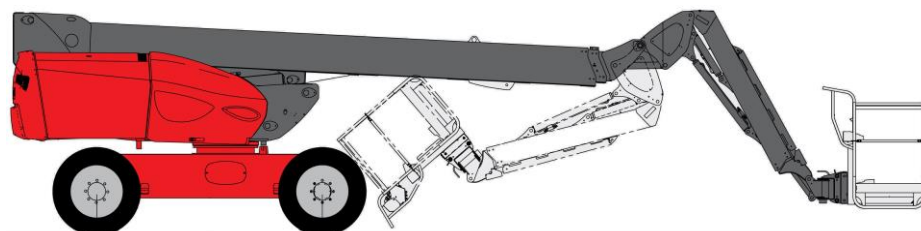

EXCLUSIEF DIESEL (AFTANKEN)

Tevens bezorging voor een bepaald tarief. (op aanvraag)

Beknopte Verhuurvoorwaarden:

1. De prijzen zijn vastgesteld op basis van 8 werkuren per etmaal, 40 werkuren per week.
2. Het gehuurde dient schoon teruggebracht te worden. Indien dit niet het geval is worden schoonmaakkosten in rekening gebracht.
3. De machines zijn niet geschikt voor straal-, grit- en spuitwerkzaamheden.
4. Alle prijzen in euro, excl. B.T.W., transport, bediening en brandstof.
5. Huurder is verantwoordelijk voor juist gebruik van de aan hem verhuurde machine.
6. Schade door onoordeelkundig gebruik is voor rekening van de huurder.
7. Huurder dient zich te legitimeren met een geldig Nederlands rijbewijs.
8. Op al onze diensten zijn onze verhuurvoorwaarden van toepassing.
9. Eventuele tyfouten, prijs- en technische wijzigingen voorbehouden.