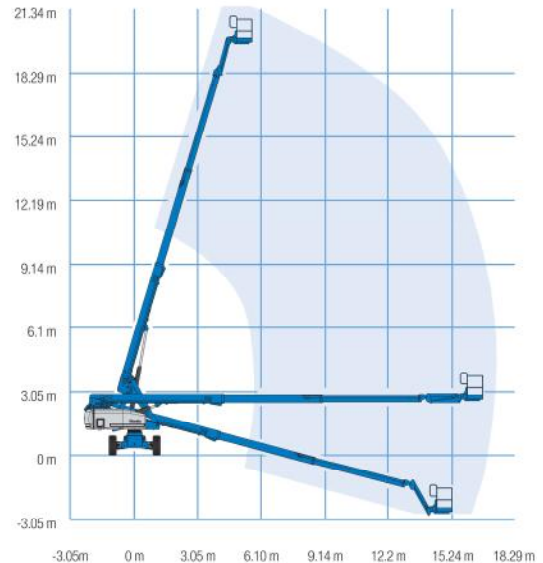

Rondweg-west 242
3905 LV Veenendaal
Telefoon: 0318-511302
Mobiel: 06-51459504
E-mail: verhuur@cluistra.com

ZELFRIJDENDE HOOGWERKER 4x4 TELESCOOP 22 Meter

VERHUURVOORWAARDEN per 12-10-2018 Prijs in EURO

Zelfrijdende 4x4 Telescoop Hoogwerker

DIESEL, Generator

Huurprijs: halve dag	250,00
eerste dag	270,00
eerste en tweede dag	450,00
week (5 dagen)	820,00
4 weken (20 Dagen)	2.460,00

Technische specificaties:

Max. Werkhoogte	21.80 m.
Vloerhoogte	19.80 m.
Reikwijdte (vanaf hart machine)	17.10 m.
Hefvermogen	227 kg.
Eigen gewicht ±	10.100 kg.
Platformafmeting	1.83x0.76 m.
	2.44x0.91 m.
Draai breedte (oversteek ballast)	3.70 m.
Transporthoogte	2.74 m.
Transportbreedte	2.50 m.
Transportlengte	7.65-9.45 m.