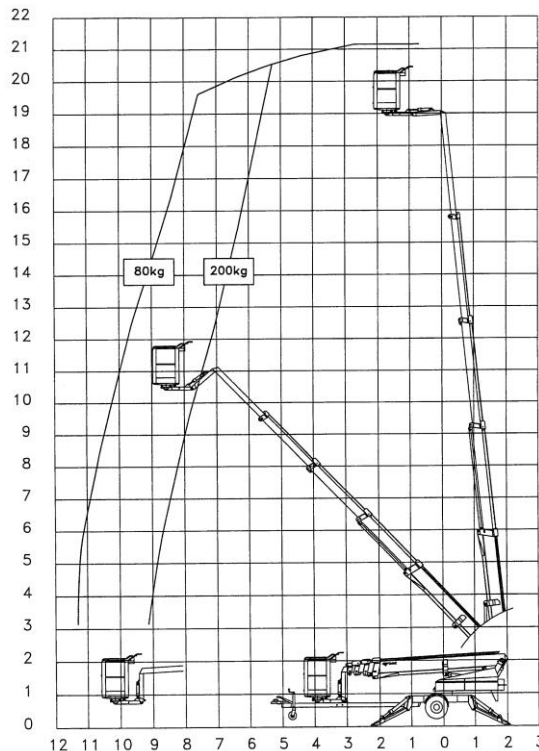

Jekuntmijhuren.nl

AANHANGWAGENS / HOOGWERKERS

VEENENDAAL 0318 - 511302

Rondweg-west 242
3905 LV Veenendaal
Telefoon: 0318-511302
Mobiel: 06-51459504
E-mail: verhuur@cluistra.com

AANHANGERHOOGWERKER 21 Meter

VERHUURVOORWAARDEN per 01-09-2015 Prijs in EURO

Aanhanger Telescoop Hoogwerker

ACCU / DIESEL Zelfaandrijving

Huurprijs: halve dag	180,00
eerste dag	195,00
eerste en tweede dag	375,00
week (5 dagen)	710,00
4 weken (20 Dagen)	2.130,00

Technische specificaties:

Max. Werkhoogte	21.15 m.
Vloerhoogte	19.15 m.
Reikwijdte bij 80 kg. (vanaf hart machine)	12.20 m.
Reikwijdte bij 200 kg. (vanaf hart machine)	9.30 m.
Hefvermogen	200 kg.
Eigen gewicht ±	3.400 kg.
Platformafmeting	1.25x0.80 m.
Uitgestempelde breedte	4.40 m.
Transporthoogte	2.10 m.
Transportbreedte	1.70 m.
Transportlengte	8.40 m.

EXCLUSIEF DIESEL (AFTANKEN)

Tevens bezorging voor een bepaald tarief. (op aanvraag)

Beknopte Verhuurvoorwaarden:

1. De prijzen zijn vastgesteld op basis van 8 werkuren per etmaal, 40 werkuren per week.
2. Het gehuurde dient schoon teruggebracht te worden. Indien dit niet het geval is worden schoonmaakkosten in rekening gebracht.
3. De machines zijn niet geschikt voor straal-, grit- en spuitwerkzaamheden.
4. Alle prijzen in euro, excl. B.T.W., transport, bediening en brandstof.
5. Huurder is verantwoordelijk voor juist gebruik van de aan hem verhuurde machine.
6. Schade door onoordeelkundig gebruik is voor rekening van de huurder.
7. Huurder dient zich te legitimeren met een geldig Nederlands rijbewijs.
8. Op al onze diensten zijn onze verhuurvoorwaarden van toepassing.
9. Eventuele typefouten, prijs- en technische wijzigingen voorbehouden.