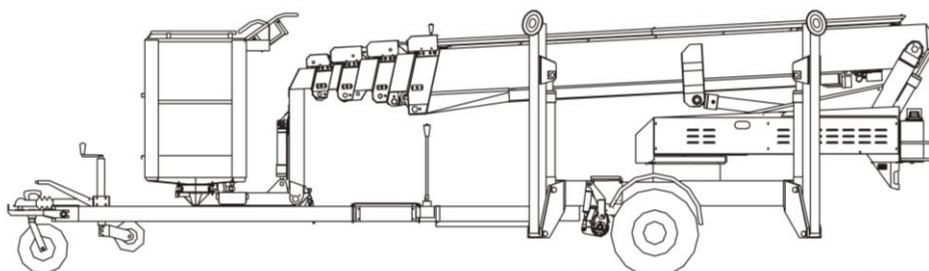

Jekuntmijhuren.nl

AANHANGWAGENS / HOOGWERKERS

VEENENDAAL 0318 - 511302

Rondweg-west 242
3905 LV Veenendaal
Telefoon: 0318-511302
Mobiel: 06-51459504
E-mail: verhuur@cluistra.com

AANHANGERHOOGWERKER 21 Meter

VERHUURVOORWAARDEN per 01-09-2015 Prijs in EURO

Aanhanger Telescoop Hoogwerker

ACCU / DIESEL Zelfaandrijving

Huurprijs: halve dag	180,00
eerste dag	195,00
eerste en tweede dag	375,00
week (5 dagen)	710,00
4 weken (20 Dagen)	2.130,00

Technische specificaties:

Max. Werkhoogte	21.15 m.
Vloerhoogte	19.15 m.
Reikwijdte bij 80 kg. (vanaf hart machine)	12.20 m.
Reikwijdte bij 200 kg. (vanaf hart machine)	9.30 m.
Hefvermogen	200 kg.
Eigen gewicht ±	3.400 kg.
Platformafmeting	1.25x0.80 m.
Uitgestempelde breedte	4.40 m.
Transporthoogte	2.10 m.
Transportbreedte	1.70 m.
Transportlengte	8.40 m.

EXCLUSIEF DIESEL (AFTANKEN)

Tevens bezorging voor een bepaald tarief. (op aanvraag)

Beknopte Verhuurvoorwaarden:

1. De prijzen zijn vastgesteld op basis van 8 werkuren per etmaal, 40 werkuren per week.
2. Het gehuurde dient schoon teruggebracht te worden. Indien dit niet het geval is worden schoonmaakkosten in rekening gebracht.
3. De machines zijn niet geschikt voor straal-, grit- en spuitwerkzaamheden.
4. Alle prijzen in euro, excl. B.T.W., transport, bediening en brandstof.
5. Huurder is verantwoordelijk voor juist gebruik van de aan hem verhuurde machine.
6. Schade door onoordeelkundig gebruik is voor rekening van de huurder.
7. Huurder dient zich te legitimeren met een geldig Nederlands rijbewijs.
8. Op al onze diensten zijn onze verhuurvoorwaarden van toepassing.
9. Eventuele typefouten, prijs- en technische wijzigingen voorbehouden.