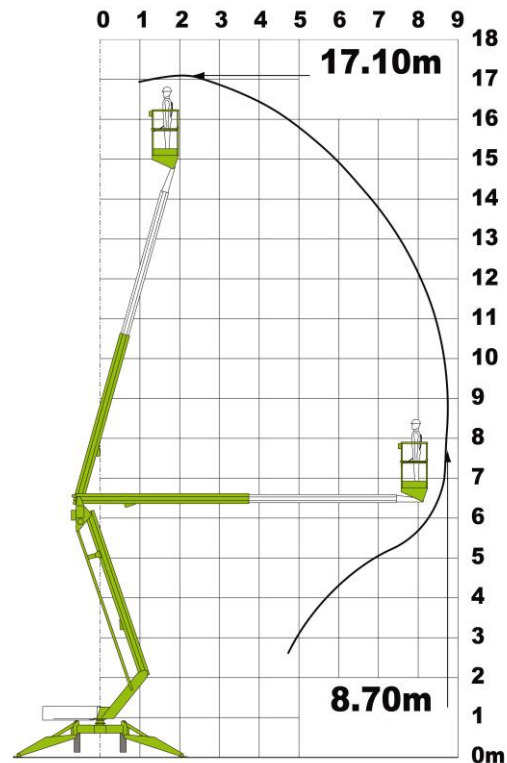

Beknpte Verhuurvoorwaarden:

1. De prijzen zijn vastgesteld op basis van 8 werkuren per etmaal, 40 werkuren per week.
2. Het gehuurde dient schoon teruggebracht te worden. Indien dit niet het geval is worden schoonmaakkosten in rekening gebracht.
3. De machines zijn niet geschikt voor straal-, grit- en spuitwerkzaamheden.
4. Alle prijzen in euro, excl. B.T.W., transport, bediening en brandstof.
5. Huurder is verantwoordelijk voor juist gebruik van de aan hem verhuurde machine.
6. Schade door onoordeelkundig gebruik is voor rekening van de huurder.
7. Huurder dient zich te legitimeren met een geldig Nederlands rijbewijs.
8. Op al onze diensten zijn onze verhuurvoorwaarden van toepassing.
9. Eventuele typefouten, prijs- en technische wijzigingen voorbehouden.