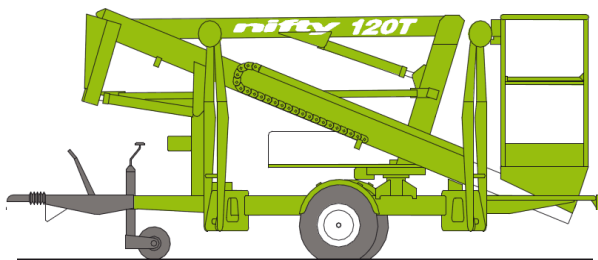

Beknopte Verhuurvoorwaarden:

1. De prijzen zijn vastgesteld op basis van 8 werkuren per etmaal, 40 werkuren per week.
2. Het gehuurde dient schoon teruggebracht te worden. Indien dit niet het geval is worden schoonmaakkosten in rekening gebracht.
3. De machines zijn niet geschikt voor straal-, grit- en spuitwerkzaamheden.
4. Alle prijzen in euro, excl. B.T.W., transport, bediening en brandstof.
5. Huurder is verantwoordelijk voor juist gebruik van de aan hem verhuurde machine.
6. Schade door onoordeelkundig gebruik is voor rekening van de huurder.
7. Huurder dient zich te legitimeren met een geldig Nederlands rijbewijs.
8. Op al onze diensten zijn onze verhuurvoorwaarden van toepassing.
9. Eventuele typfouten, prijs- en technische wijzigingen voorbehouden.