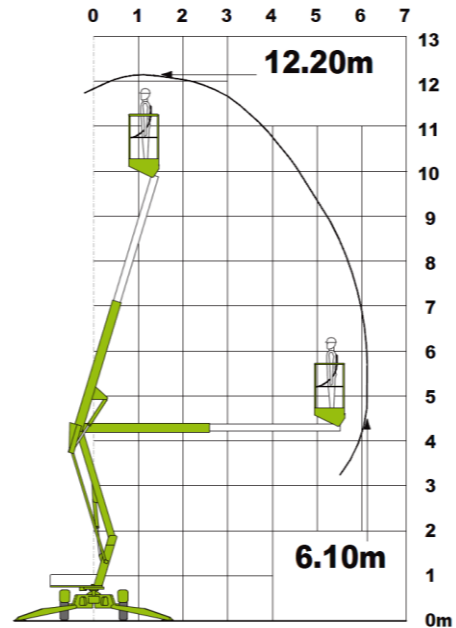

Beknopte Verhuurvoorwaarden:

1. De prijzen zijn vastgesteld op basis van 8 werkuren per etmaal, 40 werkuren per week.
2. Het gehuurde dient schoon teruggebracht te worden. Indien dit niet het geval is worden schoonmaakkosten in rekening gebracht.
3. De machines zijn niet geschikt voor straal-, grit- en spuitwerkzaamheden.
4. Alle prijzen in euro, excl. B.T.W., transport, bediening en brandstof.
5. Huurder is verantwoordelijk voor juist gebruik van de aan hem verhuurde machine.
6. Schade door onoordeelkundig gebruik is voor rekening van de huurder.
7. Huurder dient zich te legitimeren met een geldig Nederlands rijbewijs.
8. Op al onze diensten zijn onze verhuurvoorwaarden van toepassing.
9. Eventuele typfouten, prijs- en technische wijzigingen voorbehouden.