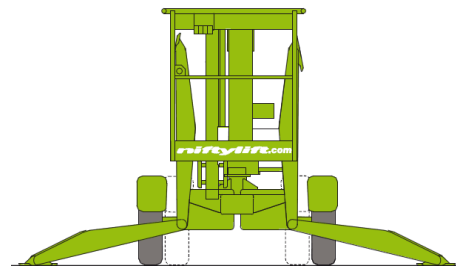

Beknopte Verhuurvoorwaarden:

1. De prijzen zijn vastgesteld op basis van 8 werkuren per etmaal, 40 werkuren per week.
2. Het gehuurde dient schoon teruggebracht te worden. Indien dit niet het geval is worden schoonmaakkosten in rekening gebracht.
3. De machines zijn niet geschikt voor straal-, grit- en spuitwerkzaamheden.
4. Alle prijzen in euro, excl. B.T.W., transport, bediening en brandstof.
5. Huurder is verantwoordelijk voor juist gebruik van de aan hem verhuurde machine.
6. Schade door onoordeelkundig gebruik is voor rekening van de huurder.
7. Huurder dient zich te legitimeren met een geldig Nederlands rijbewijs.
8. Op al onze diensten zijn onze verhuurvoorwaarden van toepassing.
9. Eventuele typfouten, prijs- en technische wijzigingen voorbehouden.