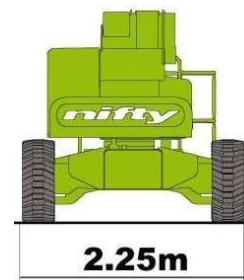

Jekuntmijhuren.nl

AANHANGWAGENS / HOOGWERKERS

VEENENDAAL 0318 - 511302

Rondweg-west 242
3905 LV Veenendaal
Telefoon: 0318-511302
Mobiel: 06-51459504
E-mail: verhuur@cluistra.com

ZELFRIJDENDE HOOGWERKER 4x4 KNIKARM 21 Meter

VERHUURVOORWAARDEN per 17-06-2010 Prijs in EURO

Zelfrijdende 4x4 Knikschuifarm Hoogwerker

DIESEL

Huurprijs: halve dag	225,00
eerste dag	240,00
eerste en tweede dag	400,00
week (5 dagen)	740,00
4 weken (20 Dagen)	2.220,00

Technische specificaties:

Max. Werkhoogte	20.70 m.
Vloerhoogte	18.70 m.
Reikwijdte (vanaf hart machine)	12.63 m.
Hefvermogen	225 kg.
Eigen gewicht ±	6.350 kg.
Platformafmeting	1.80x0.70 m.
Draaibreedte (oversteek ballast)	2.90 m.
Transporthoogte	2.15 m.
Transportbreedte	2.25 m.
Transportlengte	5.00-6.25 m.

EXCLUSIEF DIESEL (AFTANKEN)

Tevens bezorging voor een bepaald tarief. (op aanvraag)

Beknopte Verhuurvoorwaarden:

1. De prijzen zijn vastgesteld op basis van 8 werkuren per etmaal, 40 werkuren per week.
2. Het gehuurde dient schoon teruggebracht te worden. Indien dit niet het geval is worden schoonmaakkosten in rekening gebracht.
3. De machines zijn niet geschikt voor straal-, grit- en spuitwerkzaamheden.
4. Alle prijzen in euro, excl. B.T.W., transport, bediening en brandstof.
5. Huurder is verantwoordelijk voor juist gebruik van de aan hem verhuurde machine.
6. Schade door onoordeelkundig gebruik is voor rekening van de huurder.
7. Huurder dient zich te legitimeren met een geldig Nederlands rijbewijs.
8. Op al onze diensten zijn onze verhuurvoorwaarden van toepassing.
9. Eventuele typefouten, prijs- en technische wijzigingen voorbehouden.