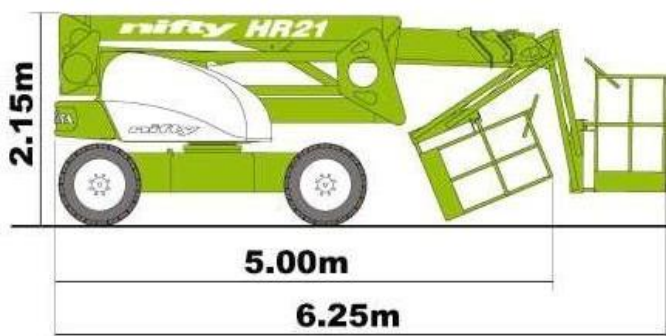

Jekuntmijhuren.nl

AANHANGWAGENS / HOOGWERKERS

VEENENDAAL 0318 - 511302

Rondweg-west 242
3905 LV Veenendaal
Telefoon: 0318-511302
Mobiel: 06-51459504
E-mail: verhuur@cluistra.com

ZELFRIJDENDE HOOGWERKER 4x4 KNIKARM 21 Meter

VERHUURVOORWAARDEN per 17-06-2010 Prijs in EURO

Zelfrijdende 4x4 Knikschuifarm Hoogwerker

DIESEL

Huurprijs: halve dag	225,00
eerste dag	240,00
eerste en tweede dag	400,00
week (5 dagen)	740,00
4 weken (20 Dagen)	2.220,00

Technische specificaties:

Max. Werkhoogte	20.70 m.
Vloerhoogte	18.70 m.
Reikwijdte (vanaf hart machine)	12.63 m.
Hefvermogen	225 kg.
Eigen gewicht ±	6.350 kg.
Platformafmeting	1.80x0.70 m.
Draaibreedte (oversteek ballast)	2.90 m.
Transporthoogte	2.15 m.
Transportbreedte	2.25 m.
Transportlengte	5.00-6.25 m.

EXCLUSIEF DIESEL (AFTANKEN)

Tevens bezorging voor een bepaald tarief. (op aanvraag)

Beknopte Verhuurvoorwaarden:

1. De prijzen zijn vastgesteld op basis van 8 werkuren per etmaal, 40 werkuren per week.
2. Het gehuurde dient schoon teruggebracht te worden. Indien dit niet het geval is worden schoonmaakkosten in rekening gebracht.
3. De machines zijn niet geschikt voor straal-, grit- en spuitwerkzaamheden.
4. Alle prijzen in euro, excl. B.T.W., transport, bediening en brandstof.
5. Huurder is verantwoordelijk voor juist gebruik van de aan hem verhuurde machine.
6. Schade door onoordeelkundig gebruik is voor rekening van de huurder.
7. Huurder dient zich te legitimeren met een geldig Nederlands rijbewijs.
8. Op al onze diensten zijn onze verhuurvoorwaarden van toepassing.
9. Eventuele typefouten, prijs- en technische wijzigingen voorbehouden.