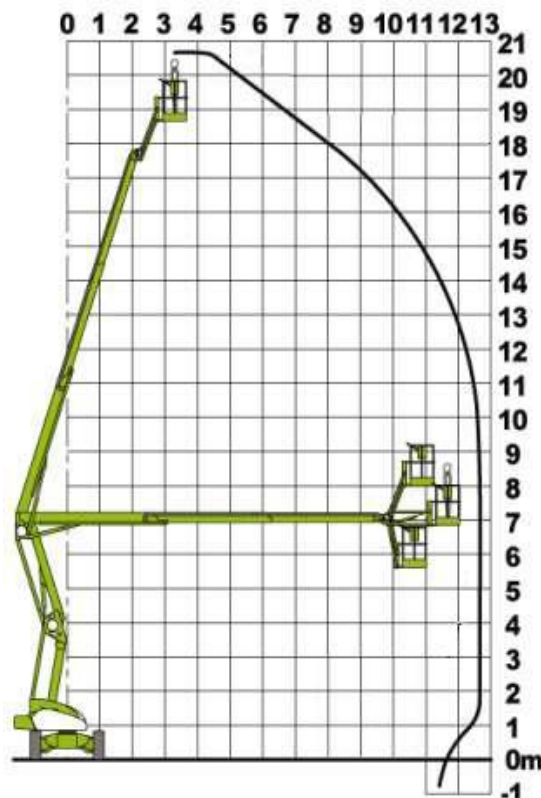

Jekuntmijhuren.nl

AANHANGWAGENS / HOOGWERKERS

VEENENDAAL 0318 - 511302

Rondweg-west 242
3905 LV Veenendaal
Telefoon: 0318-511302
Mobiel: 06-51459504
E-mail: verhuur@cluistra.com

ZELFRIJDENDE HOOGWERKER 4x4 KNIKARM 21 Meter

VERHUURVOORWAARDEN per 17-06-2010 Prijs in EURO

Zelfrijdende 4x4 Knikschuifarm Hoogwerker

DIESEL

Huurprijs: halve dag	225,00
eerste dag	240,00
eerste en tweede dag	400,00
week (5 dagen)	740,00
4 weken (20 Dagen)	2.220,00

Technische specificaties:

Max. Werkhoogte	20.70 m.
Vloerhoogte	18.70 m.
Reikwijdte (vanaf hart machine)	12.63 m.
Hefvermogen	225 kg.
Eigen gewicht ±	6.350 kg.
Platformafmeting	1.80x0.70 m.
Draaibreedte (oversteek ballast)	2.90 m.
Transporthoogte	2.15 m.
Transportbreedte	2.25 m.
Transportlengte	5.00-6.25 m.

EXCLUSIEF DIESEL (AFTANKEN)

Tevens bezorging voor een bepaald tarief. (op aanvraag)

Beknopte Verhuurvoorwaarden:

1. De prijzen zijn vastgesteld op basis van 8 werkuren per etmaal, 40 werkuren per week.
2. Het gehuurde dient schoon teruggebracht te worden. Indien dit niet het geval is worden schoonmaakkosten in rekening gebracht.
3. De machines zijn niet geschikt voor straal-, grit- en spuitwerkzaamheden.
4. Alle prijzen in euro, excl. B.T.W., transport, bediening en brandstof.
5. Huurder is verantwoordelijk voor juist gebruik van de aan hem verhuurde machine.
6. Schade door onoordeelkundig gebruik is voor rekening van de huurder.
7. Huurder dient zich te legitimeren met een geldig Nederlands rijbewijs.
8. Op al onze diensten zijn onze verhuurvoorwaarden van toepassing.
9. Eventuele typefouten, prijs- en technische wijzigingen voorbehouden.