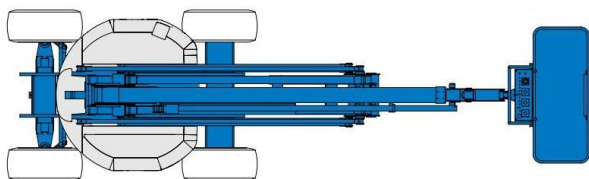

Beknopte Verhuurvoorwaarden:

1. De prijzen zijn vastgesteld op basis van 8 werkuren per etmaal, 40 werkuren per week.
2. Het gehuurde dient schoon teruggebracht te worden. Indien dit niet het geval is worden schoonmaakkosten in rekening gebracht.
3. De machines zijn niet geschikt voor straal-, grit- en spuitwerkzaamheden.
4. Alle prijzen in euro, excl. B.T.W., transport, bediening en brandstof.
5. Huurder is verantwoordelijk voor juist gebruik van de aan hem verhuurde machine.
6. Schade door onoordeelkundig gebruik is voor rekening van de huurder.
7. Huurder dient zich te legitimeren met een geldig Nederlands rijbewijs.
8. Op al onze diensten zijn onze verhuurvoorwaarden van toepassing.
9. Eventuele typfouten, prijs- en technische wijzigingen voorbehouden.