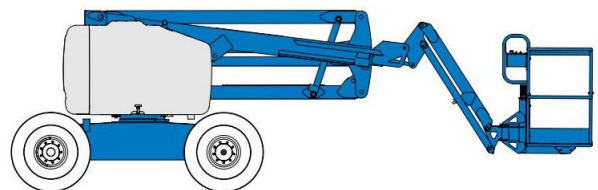

Beknopte Verhuurvoorwaarden:

1. De prijzen zijn vastgesteld op basis van 8 werkuren per etmaal, 40 werkuren per week.
2. Het gehuurde dient schoon teruggebracht te worden. Indien dit niet het geval is worden schoonmaakkosten in rekening gebracht.
3. De machines zijn niet geschikt voor straal-, grit- en spuitwerkzaamheden.
4. Alle prijzen in euro, excl. B.T.W., transport, bediening en brandstof.
5. Huurder is verantwoordelijk voor juist gebruik van de aan hem verhuurde machine.
6. Schade door onoordeelkundig gebruik is voor rekening van de huurder.
7. Huurder dient zich te legitimeren met een geldig Nederlands rijbewijs.
8. Op al onze diensten zijn onze verhuurvoorwaarden van toepassing.
9. Eventuele typfouten, prijs- en technische wijzigingen voorbehouden.