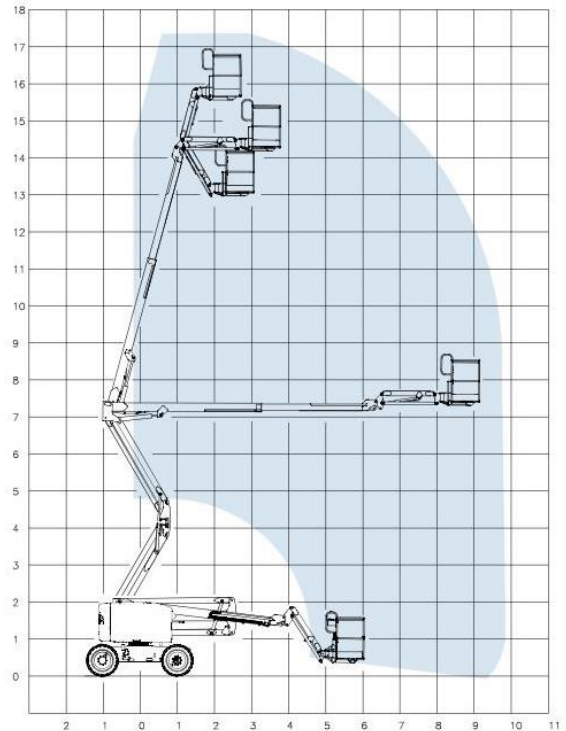

Tevens bezorging voor een bepaald tarief. (op aanvraag)