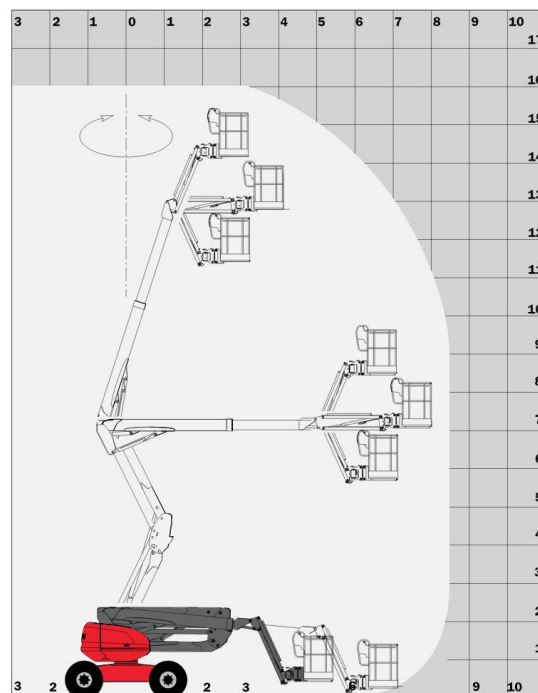

EXCLUSIEF DIESEL (AFTANKEN)

Tevens bezorging voor een bepaald tarief. (op aanvraag)