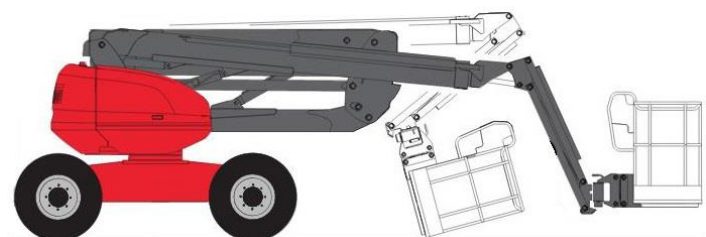

Beknopte Verhuurvoorwaarden:

1. De prijzen zijn vastgesteld op basis van 8 werkuren per etmaal, 40 werkuren per week.
2. Het gehuurde dient schoon teruggebracht te worden. Indien dit niet het geval is worden schoonmaakkosten in rekening gebracht.
3. De machines zijn niet geschikt voor straal-, grit- en spuitwerkzaamheden.
4. Alle prijzen in euro, excl. B.T.W., transport, bediening en brandstof.
5. Huurder is verantwoordelijk voor juist gebruik van de aan hem verhuurde machine.
6. Schade door onoordeelkundig gebruik is voor rekening van de huurder.
7. Huurder dient zich te legitimeren met een geldig Nederlands rijbewijs.
8. Op al onze diensten zijn onze verhuurvoorwaarden van toepassing.
9. Eventuele tyfouten, prijs- en technische wijzigingen voorbehouden.