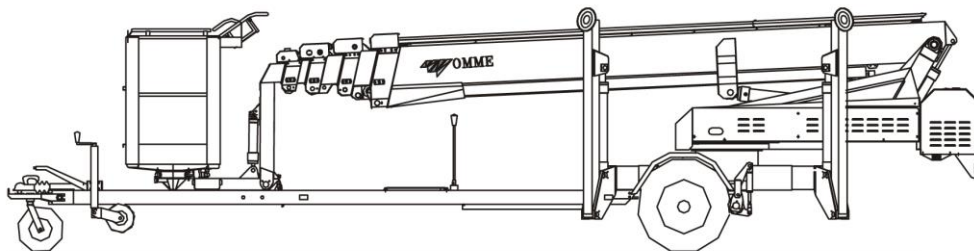

EXCLUSIEF DIESEL (AFTANKEN)

Tevens bezorging voor een bepaald tarief. (op aanvraag)

Beknopte Verhuurvoorwaarden:

1. De prijzen zijn vastgesteld op basis van 8 werkuren per etmaal, 40 werkuren per week.
2. Het gehuurde dient schoon teruggebracht te worden. Indien dit niet het geval is worden schoonmaakkosten in rekening gebracht.
3. De machines zijn niet geschikt voor straal-, grit- en spuitwerkzaamheden.
4. Alle prijzen in euro, excl. B.T.W., transport, bediening en brandstof.
5. Huurder is verantwoordelijk voor juist gebruik van de aan hem verhuurde machine.
6. Schade door onoordeelkundig gebruik is voor rekening van de huurder.
7. Huurder dient zich te legitimeren met een geldig Nederlands rijbewijs.
8. Op al onze diensten zijn onze verhuurvoorwaarden van toepassing.
9. Eventuele typfouten, prijs- en technische wijzigingen voorbehouden.