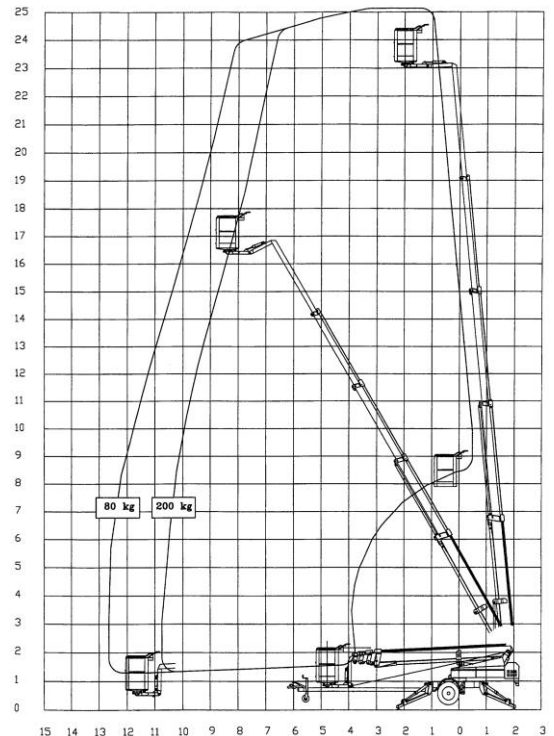

EXCLUSIEF DIESEL (AFTANKEN)

Tevens bezorging voor een bepaald tarief. (op aanvraag)

Beknopte Verhuurvoorwaarden:

1. De prijzen zijn vastgesteld op basis van 8 werkuren per etmaal, 40 werkuren per week.
2. Het gehuurde dient schoon teruggebracht te worden. Indien dit niet het geval is worden schoonmaakkosten in rekening gebracht.
3. De machines zijn niet geschikt voor straal-, grit- en spuitwerkzaamheden.
4. Alle prijzen in euro, excl. B.T.W., transport, bediening en brandstof.
5. Huurder is verantwoordelijk voor juist gebruik van de aan hem verhuurde machine.
6. Schade door onoordeelkundig gebruik is voor rekening van de huurder.
7. Huurder dient zich te legitimeren met een geldig Nederlands rijbewijs.
8. Op al onze diensten zijn onze verhuurvoorwaarden van toepassing.
9. Eventuele typfouten, prijs- en technische wijzigingen voorbehouden.